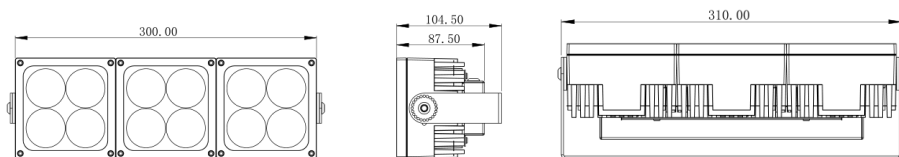

一、产品尺寸:

FA-30-01/LED 投光灯

二、产品特点:

- 1、可选配内置防眩格栅;
- 2、模组式拼装各功率及外型规格;
- 3、无胶式全结构防水 IP66;
- 4、超远距投光;
- 5、内衬红铜板高效热传导;
- 6、方型小柱 360 度对流散热;
- 7、自动对位阻尼式可调支架。

三、技术参数

灯具参数		光源参数	
光束角	6、10、20、30、45、60	芯片	Cree
灯体材质/颜色	压铸铝合金灯体 (BEL 标准灰或定制颜色)	光源规格	XPG / XML
灯罩材质/颜色	超白钢化玻璃	色温	单色/RGBW
防护等级	IP66 全结构防水	光源功率	5W / 10W
灯具功率	36W / 54W	其它参数	
输入电压	24V DC / 220V AC	线材规格	3 芯 1.5mm² 橡胶线
功率因素	0.9	出线长度	300mm
灯具光效	85lm/w (白光)	安装支架	304 不锈钢
调照射角度	180 度可调	配光参数	
出线方式	底部出线		
控制方式	ON-OFF / DMX512		
环境温度	-30°C~+35°C		
净重	4.5KG		
认证标准	CCC; GB7000.1-2015; GB7000.201-2008