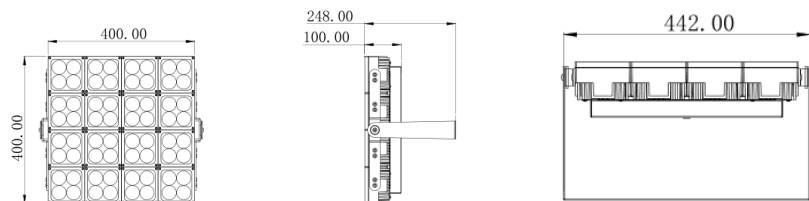

一、产品尺寸:

FA-160-01/LED 投光灯

二、产品特点:

- 1、可选配内置防眩格栅;
- 2、模组式拼装各功率及外型规格;
- 3、无胶式全结构防水 IP66;
- 4、超远距投光;
- 5、内衬红铜板高效热传导;
- 6、方型小柱 360 度对流散热;
- 7、自动对位阻尼式可调支架。

三、技术参数

灯具参数		光源参数	
光束角	6、10、20、30、45、60	芯片	Cree
灯体材质/颜色	压铸铝合金灯体 (BEL 标准灰或定制颜色)	光源规格	XPG / XML
灯罩材质/颜色	超白钢化玻璃	色温	单色/RGBW
防护等级	IP66 全结构防水	光源功率	5W / 10W
灯具功率	192W / 288W	其它参数	
输入电压	220V AC	线材规格	3 芯 1.5mm² 橡胶线
功率因素	0.9	出线长度	300mm
灯具光效	85lm/w (白光)	安装支架	304 不锈钢
调照射角度	180 度可调	配光参数	
出线方式	底部出线	平均光束角(50%): 6.1度	
控制方式	ON-OFF /DMX512		
环境温度	-30°C~+35°C		
净重	24KG		
认证标准	CCC; GB7000.1-2015; GB7000.201-2008