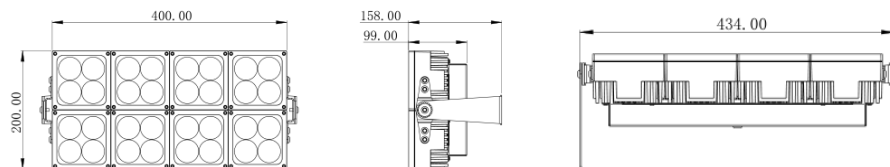

一、产品尺寸:

FA-80-01/LED 投光灯

二、产品特点:

- 1、可选配内置防眩格栅;
- 2、模组式拼装各功率及外型规格;
- 3、无胶式全结构防水 IP66;
- 4、超远距投光;
- 5、内衬红铜板高效热传导;
- 6、方型小柱 360 度对流散热;
- 7、自动对位阻尼式可调支架。

三、技术参数

灯具参数		光源参数	
光束角	6、10、20、30、45、60	芯片	Cree
灯体材质/颜色	压铸铝合金灯体 (BEL 标准灰或定制颜色)	光源规格	XPG / XML
灯罩材质/颜色	超白钢化玻璃	色温	单色/RGBW
防护等级	IP66 全结构防水	光源功率	5W / 10W
灯具功率	96W / 144W	其它参数	
输入电压	220V AC	线材规格	3 芯 1.5mm² 橡胶线
功率因素	0.9	出线长度	300mm
灯具光效	85lm/w (白光)	安装支架	304 不锈钢
调照射角度	180 度可调	配光参数	
出线方式	底部出线	平均光束角(50%): 6.1度	
控制方式	ON-OFF /DMX512		
环境温度	-30°C~+35°C		
净重	12KG		
认证标准	CCC; GB7000.1-2015; GB7000.201-2008