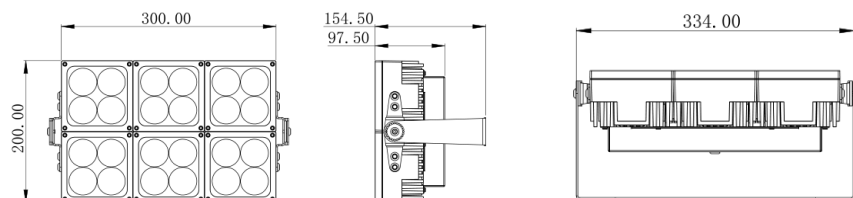

一、产品尺寸:

FA-60-01/LED 投光灯

二、产品特点:

- 1、可选配内置防眩格栅;
- 2、模组式拼装各功率及外型规格;
- 3、无胶式全结构防水 IP66;
- 4、超远距投光;
- 5、内衬红铜板高效热传导;
- 6、方型小柱 360 度对流散热;
- 7、自动对位阻尼式可调支架。

三、技术参数

灯具参数		光源参数	
光束角	6、10、20、30、45、60	芯片	Cree
灯体材质/颜色	压铸铝合金灯体 (BEL 标准灰或定制颜色)	光源规格	XPG / XML
灯罩材质/颜色	超白钢化玻璃	色温	单色/RGBW
防护等级	IP66 全结构防水	光源功率	5W / 10W
灯具功率	72W / 108W	其它参数	
输入电压	220V AC	线材规格	3 芯 1.5mm² 橡胶线
功率因素	0.9	出线长度	300mm
灯具光效	85lm/w (白光)	安装支架	304 不锈钢
调照射角度	180 度可调	配光参数	
出线方式	底部出线		
控制方式	ON-OFF /DMX512		
环境温度	-30°C~+35°C		
净重	9KG		
认证标准	CCC; GB7000.1-2015; GB7000.201-2008