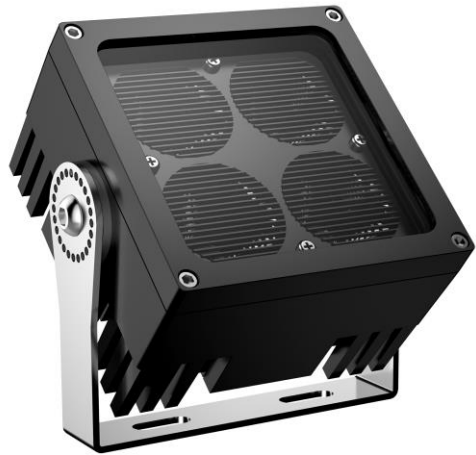

FA-10-01/LED 投光灯

一、产品尺寸:

FA-10-01/LED 投光灯

二、产品特点:

- 1、可选配内置防眩格栅;
- 2、模组式拼装各功率及外型规格;
- 3、无胶式全结构防水 IP66;
- 4、超远距投光;
- 5、内衬红铜板高效热传导;
- 6、方型小柱 360 度对流散热;
- 7、自动对位阻尼式可调支架。

三、技术参数

灯具参数		光源参数	
光束角	6、10、20、30、45、60	芯片	Cree
灯体材质/颜色	压铸铝合金灯体 (BEL 标准灰或定制颜色)	光源规格	XPG / XML
灯罩材质/颜色	超白钢化玻璃	色温	单色/RGBW
防护等级	IP66 全结构防水	光源功率	5W / 10W
灯具功率	12W / 18W	其它参数	
输入电压	220V AC	线材规格	3 芯 1.5mm² 橡胶线
功率因素	0.9	出线长度	300mm
灯具光效	85lm/w (白光)	安装支架	304 不锈钢
调照射角度	180 度可调	配光参数	
出线方式	底部出线		
控制方式	ON-OFF /DMX512		
环境温度	-30°C~+35°C		
净重	1.5KG		
认证标准	CCC; GB7000.1-2015; GB7000.201-2008