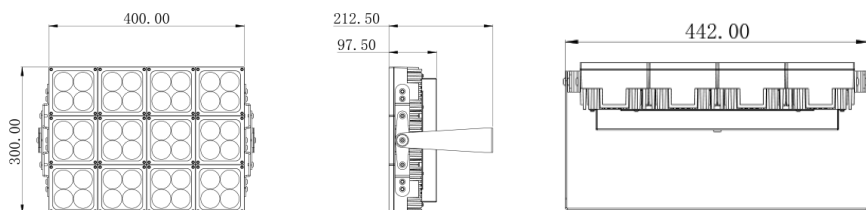

一、产品尺寸:

FA-120-01/LED 投光灯

二、产品特点:

- 1、可选配内置防眩格栅;
- 2、模组式拼装各功率及外型规格;
- 3、无胶式全结构防水 IP66;
- 4、超远距投光;
- 5、内衬红铜板高效热传导;
- 6、方型小柱 360 度对流散热;
- 7、自动对位阻尼式可调支架。

三、技术参数

灯具参数		光源参数	
光束角	6、10、20、30、45、60	芯片	Cree
灯体材质/颜色	压铸铝合金灯体 (BEL 标准灰或定制颜色)	光源规格	XPG / XML
灯罩材质/颜色	超白钢化玻璃	色温	单色/RGBW
防护等级	IP66 全结构防水	光源功率	5W / 10W
灯具功率	144W / 216W	其它参数	
输入电压	220V AC	线材规格	3 芯 1.5mm² 橡胶线
功率因素	0.9	出线长度	300mm
灯具光效	85lm/w (白光)	安装支架	304 不锈钢
调照射角度	180 度可调	配光参数	
出线方式	底部出线		
控制方式	ON-OFF / DMX512		
环境温度	-30°C~+35°C		
净重	18KG		
认证标准	CCC; GB7000.1-2015; GB7000.201-2008