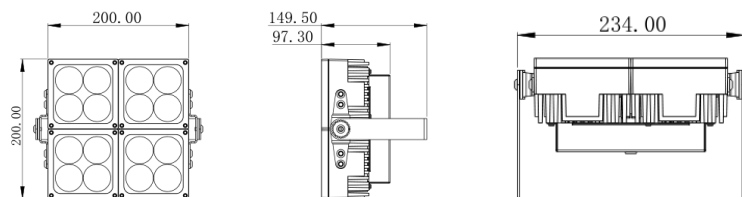

一、产品尺寸:

FA-40-01/LED 投光灯

二、产品特点:

- 1、可选配内置防眩格栅;
- 2、模组式拼装各功率及外型规格;
- 3、无胶式全结构防水 IP66;
- 4、超远距投光;
- 5、内衬红铜板高效热传导;
- 6、方型小柱 360 度对流散热;
- 7、自动对位阻尼式可调支架。

三、技术参数

灯具参数		光源参数	
光束角	6、10、20、30、45、60	芯片	Cree
灯体材质/颜色	压铸铝合金灯体 (BEL 标准灰或定制颜色)	光源规格	XPG / XML
灯罩材质/颜色	超白钢化玻璃	色温	单色/RGBW
防护等级	IP66 全结构防水	光源功率	5W / 10W
灯具功率	48W / 72W	其它参数	
输入电压	220V AC	线材规格	3 芯 1.5mm² 橡胶线
功率因素	0.9	出线长度	300mm
灯具光效	85lm/w (白光)	安装支架	304 不锈钢
调照射角度	180 度可调	配光参数	
出线方式	底部出线	光强: cd c0/180: 2.9, 3.2 c90/270: 3.0, 3.1 平均光束角 (50%): 6.1 度	
控制方式	ON-OFF /DMX512		
环境温度	-30°C~+35°C		
净重	6KG		
认证标准	CCC; GB7000.1-2015; GB7000.201-2008