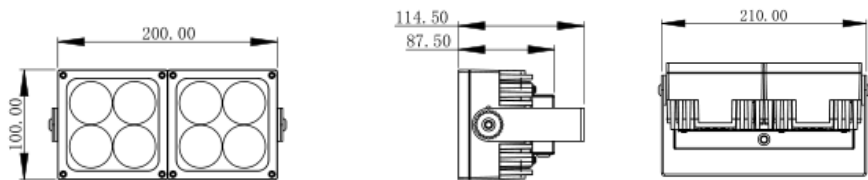

一、产品尺寸:

FA-20-01/LED 投光灯

二、产品特点:

- 1、可选配内置防眩格栅;
- 2、模组式拼装各功率及外型规格;
- 3、无胶式全结构防水 IP66;
- 4、超远距投光 (6 度极小角度配光);
- 5、内衬红铜板高效热传导;
- 6、方型小柱 360 度对流散热;
- 7、自动对位阻尼式可调支架。

三、技术参数

灯具参数		光源参数	
光束角	6、10、20、30、45、60	芯片	Cree
灯体材质/颜色	压铸铝合金灯体 (BEL 标准灰或定制颜色)	光源规格	XPG / XML
灯罩材质/颜色	超白钢化玻璃	色温	单色/RGBW
防护等级	IP66 全结构防水	光源功率	5W / 10W
灯具功率	24W / 36W	其它参数	
输入电压	24V DC / 220V AC	线材规格	3 芯 1.5mm² 橡胶线
功率因素	0.9	出线长度	300mm
灯具光效	85lm/w (白光)	安装支架	304 不锈钢
调照射角度	180 度可调	配光参数	
出线方式	底部出线		
控制方式	ON-OFF / DMX512		
环境温度	-30°C~+35°C		
净重	3KG		
认证标准	CCC; GB7000.1-2015; GB7000.201-2008